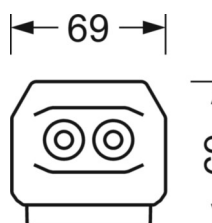

Механика

цвет корпуса	белый стандартный для электротехники RAL 9016
размеры (LxWxH/DxH)	1531mm x 55mm x 37mm
вес (нетто)	2kg
Вид монтажа	сборка трековых систем, световая структура

DEEP-LINK

<https://www.regiolum.de/ru/article/19487006110>

Ссылка	LED 10000lm 830
ηLB	100 %
Φ ↓/↑	98 % / 2 %
UGR поп./вдоль	23.7 / 24.0

размеры

L	1531 mm	Длина
B	55 mm	Ширина
H	37 mm	Высота
