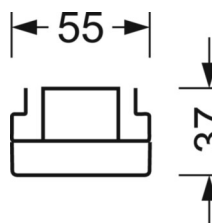

Механика

цвет корпуса	белый стандартный для электротехники RAL 9016
размеры (LxWxH/DxH)	1531mm x 55mm x 37mm
вес (нетто)	2kg
Вид монтажа	сборка трековых систем, световая структура

DEEP-LINK

<https://www.regiolum.de/ru/article/19487006110>

Ссылка	LED 10000lm 830
ηLB	100 %
Φ ↓/↑	98 % / 2 %
UGR поп./вдоль	23.7 / 24.0

размеры

L	1531 mm	Длина
B	55 mm	Ширина
H	37 mm	Высота
