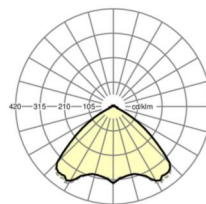

Механика

цвет корпуса	белый стандартный для электротехники RAL 9016
размеры (LxWxH/DxH)	1531mm x 55mm x 37mm
вес (нетто)	2kg
Вид монтажа	сборка трековых систем, световая структура

DEEP-LINK

<https://www.regiolum.de/ru/article/19487006110>

Ссылка	LED 10000lm 830
ηLB	100 %
Φ ↓/↑	98 % / 2 %
UGR поп./вдоль	23.7 / 24.0

размеры

L	1531 mm	Длина
B	55 mm	Ширина
H	37 mm	Высота
